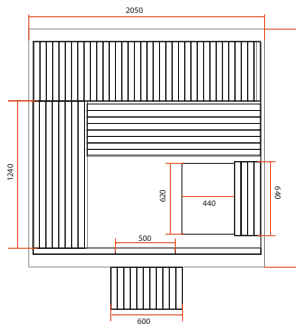

ZUBEHÖR INKLUSIVE

INTEGRIERTE
FARBTHERAPIE

SAUNA-SET INKLUSIVE
HOLZEIMER/KELLE/
THERMOMETER/
FEUCHTIGKEITSMESSE

SCHINDEL

GAÏA BELLA

GAÏA OMEGA

GAÏA LUNA

	BELLA	OMEGA	LUNA
Produkt-Nr.	HL-B160E	HL-B200E	HL-B250E
Anzahl der Personen	3 Sitzplätze oder 1 Liegeplatz+ 1 Sitzplatz	6 Sitzplätze oder 3 Liegeplätze	6 Sitzplätze oder 3 Liegeplätze
Maße	160 x 205 x 220 cm	200 x 205 x 220 cm	250 x 205 x 220 cm
Beleuchtung	Farbtherapie LED 7 Farbtöne (mit Fernbedienung zum Einstellen)		
Struktur und Holzteile	Kanadische Fichte		
Ausstattung und Zubehör	Bank mit zwei Höhen Ergonomisch geformte, mehrfach versenkbare obere Sitzbank mit integrierten Kopfstützen Eimer, Kelle, Sanduhr, Thermometer, Feuchtigkeitsmesser enthalten		
Empfohlener Ofen (nicht enthalten)	Von 4,5 bis 6 kW	Von 6 bis 8 kW	