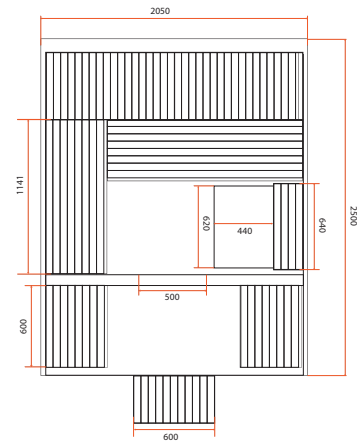

ZUBEHÖR INKLUSIVE

INTEGRIERTE
FARBTHERAPIE

SAUNA-SET INKLUSIVE
HOLZEIMER/KELLE/
THERMOMETER/
FEUCHTIGKEITSMESSE

SCHINDEL

GAÏA BELLA

GAÏA OMEGA

GAÏA LUNA

	BELLA	OMEGA	LUNA
Produkt-Nr.	HL-B160E	HL-B200E	HL-B250E
Anzahl der Personen	3 Sitzplätze oder 1 Liegeplatz+ 1 Sitzplatz	6 Sitzplätze oder 3 Liegeplätze	6 Sitzplätze oder 3 Liegeplätze
Maße	160 x 205 x 220 cm	200 x 205 x 220 cm	250 x 205 x 220 cm
Beleuchtung	Farbtherapie LED 7 Farbtöne (mit Fernbedienung zum Einstellen)		
Struktur und Holzteile	Kanadische Fichte		
Ausstattung und Zubehör	Bank mit zwei Höhen Ergonomisch geformte, mehrfach versenkbare obere Sitzbank mit integrierten Kopfstützen Eimer, Kelle, Sanduhr, Thermometer, Feuchtigkeitsmesser enthalten		
Empfohlener Ofen (nicht enthalten)	Von 4,5 bis 6 kW	Von 6 bis 8 kW	