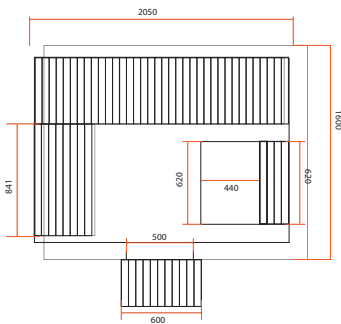

ZUBEHÖR INKLUSIVE

INTEGRIERTE
FARBTHERAPIE

SAUNA-SET INKLUSIVE
HOLZEIMER/KELLE/
THERMOMETER/
FEUCHTIGKEITSMESSE

SCHINDEL

GAÏA BELLA

GAÏA OMEGA

GAÏA LUNA

	BELLA	OMEGA	LUNA
Produkt-Nr.	HL-B160E	HL-B200E	HL-B250E
Anzahl der Personen	3 Sitzplätze oder 1 Liegeplatz+ 1 Sitzplatz	6 Sitzplätze oder 3 Liegeplätze	6 Sitzplätze oder 3 Liegeplätze
Maße	160 x 205 x 220 cm	200 x 205 x 220 cm	250 x 205 x 220 cm
Beleuchtung	Farbtherapie LED 7 Farbtöne (mit Fernbedienung zum Einstellen)		
Struktur und Holzteile	Kanadische Fichte		
Ausstattung und Zubehör	Bank mit zwei Höhen Ergonomisch geformte, mehrfach versenkbare obere Sitzbank mit integrierten Kopfstützen Eimer, Kelle, Sanduhr, Thermometer, Feuchtigkeitsmesser enthalten		
Empfohlener Ofen (nicht enthalten)	Von 4,5 bis 6 kW	Von 6 bis 8 kW	